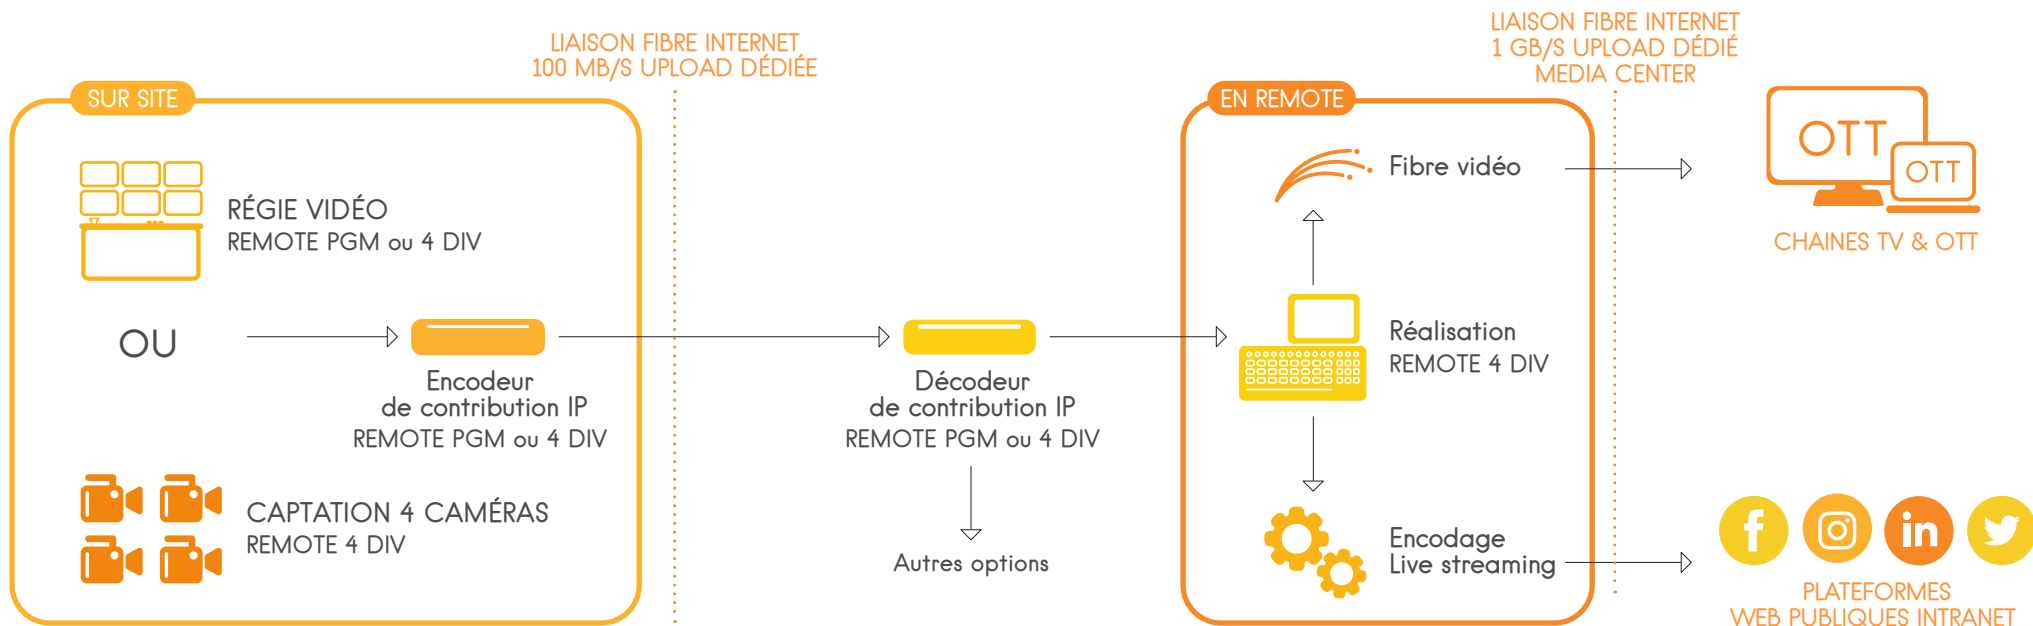

Letsee dispose d'une régie dédiée pour la réalisation en remote production.

Nos experts sont capables d'étudier différentes solutions technologiques (IP / 5G / satellite / fibre) adaptées à la remote production pour répondre en tout point à vos besoins.

Nous détenons également nos solutions d'encodage et décodages HEVC compatible HD et UHD en propriétaires.